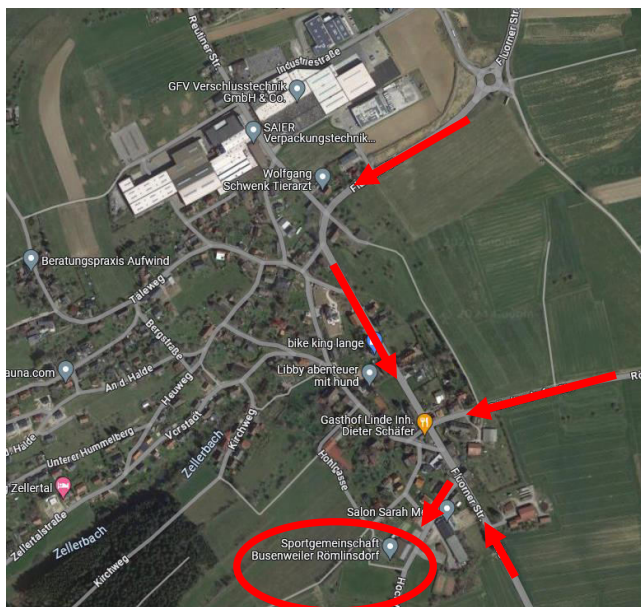

Auf den verschiedenen Ansichten, dürfte es eigentlich keine Fragen mehr geben, bzw. der Weg eindeutig gekennzeichnet sein.

Wo liegt eigentlich Peterzell?

Peterzell ist ein Stadtteil von Alpirsbach und kann von vielen Richtungen angefahren werden.

Von Rottweil über Waldmössingen – Winzeln – Fluorn → Peterzell

Von Oberndorf über Lindenhof – Fluorn → Peterzell

Von Freudenstadt über Lossburg → Peterzell

Von Schramberg über Sulgen – Aichhalden – Röttenberg → Peterzell

Von Sulz über Weiden – Hochmössingen – Römlinsdorf → Peterzell

von Freudenstadt kommend

von Sulz
kommend

von Oberndorf
kommend

von Schramberg kommend

von Rottweil kommend

Habt ihr Peterzell erreicht, ist es auch nicht mehr weit zum Sportgelände:

Von Fluorn kommend gleich die erste Strasse links abbiegen

Von Rötberg kommend fahrt ihr direkt darauf zu

Von Freudenstadt bzw. Sulz kommend am Ortsausgang (Richtung Rottweil) rechts abbiegen

Orientierung am Sportgelände: