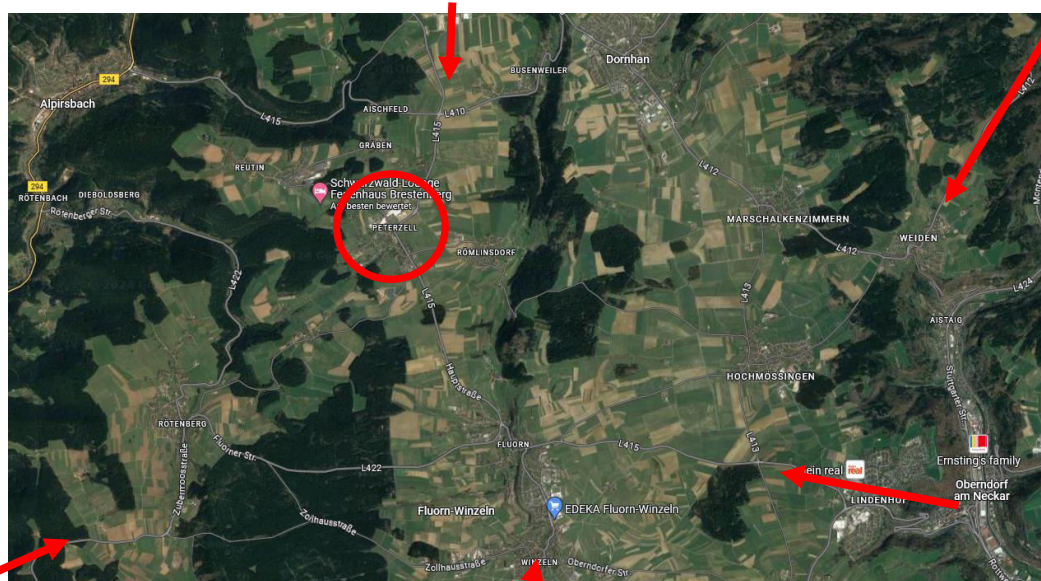

Auf den verschiedenen Ansichten, dürfte es eigentlich keine Fragen mehr geben, bzw. der Weg eindeutig gekennzeichnet sein.

Wo liegt eigentlich Peterzell?

Peterzell ist ein Stadtteil von Alpirsbach und kann von vielen Richtungen angefahren werden.

Von Rottweil über Waldmössingen – Winzeln – Fluorn → Peterzell

Von Oberndorf über Lindenhof – Fluorn → Peterzell

Von Freudenstadt über Lossburg → Peterzell

Von Schramberg über Sulgen – Aichhalden – Röttenberg → Peterzell

Von Sulz über Weiden – Hochmössingen – Römlinsdorf → Peterzell

von Freudenstadt kommend

von Sulz
kommend

von Oberndorf
kommend

von Schramberg kommend

von Rottweil kommend

Habt ihr Peterzell erreicht, ist es auch nicht mehr weit zum Sportgelände:

Von Fluorn kommend gleich die erste Strasse links abbiegen

Von Rötberg kommend fahrt ihr direkt darauf zu

Von Freudenstadt bzw. Sulz kommend am Ortsausgang (Richtung Rottweil) rechts abbiegen

Orientierung am Sportgelände: